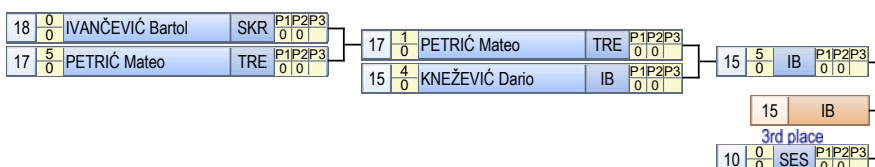

Repechage B