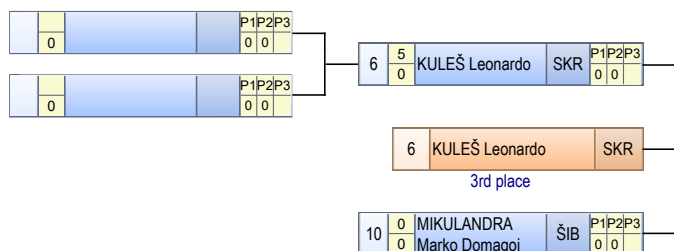

Repechage B

KONAČNI POREDAK

Plasman	Hrvač	Ekipa
1	BUGATIĆ Luka	FAMI
2	MIKLEČIĆ Tin	LOK
3	ĐURĐEVIĆ Nino	ŠIB
3	KULEŠ Leonardo	SKR
5	MATARIĆ Matija	SES
5	MIKULANDRA Marko Domagoj	ŠIB
7	BARIĆ Bartol	LIKA
8	PODNAR Josip	MET
8	BLAHA Renato	MET
8	DRČELIĆ Domagoj	SES