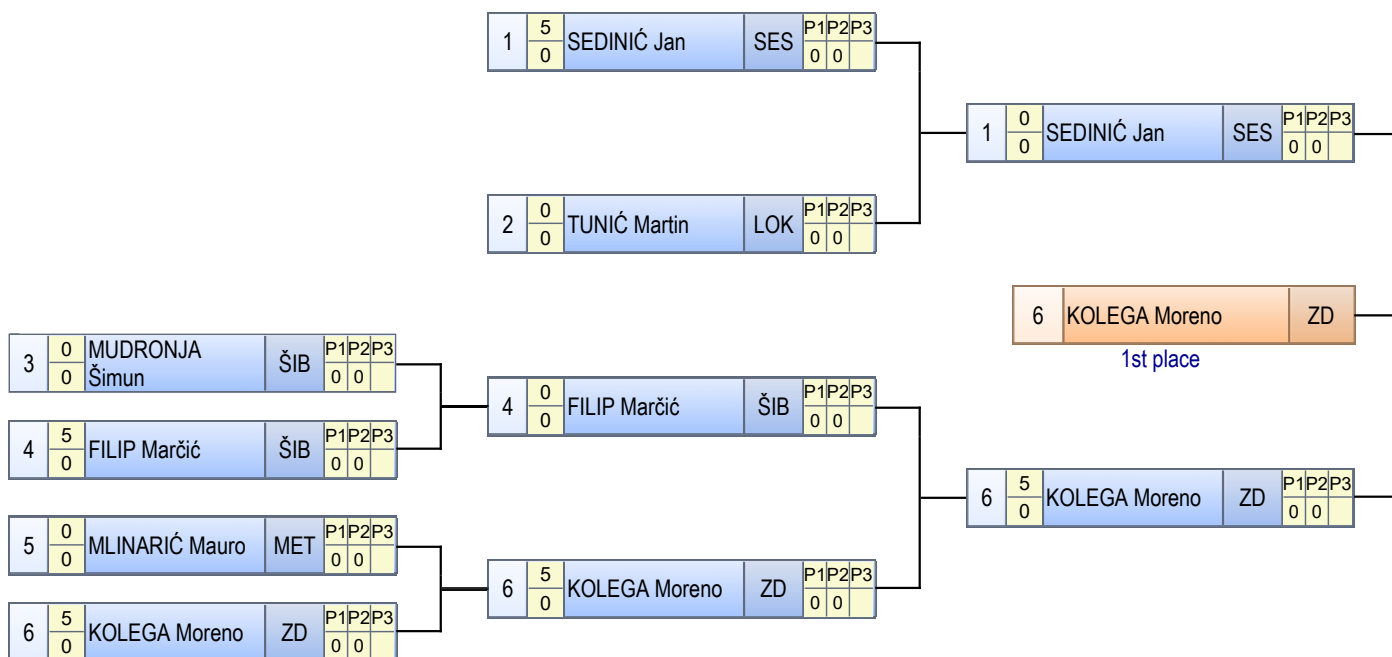

TABLICA ELIMINACIJE

Prv. Hrvatske za mlađe i starije dječake i djevojčice početnike SL načinom P FS 75 kg

Q

1/2 F

F 1-2

KONAČNI POREDAK

Repechage B