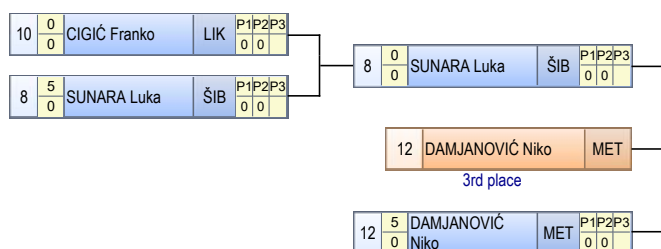

Repechage B