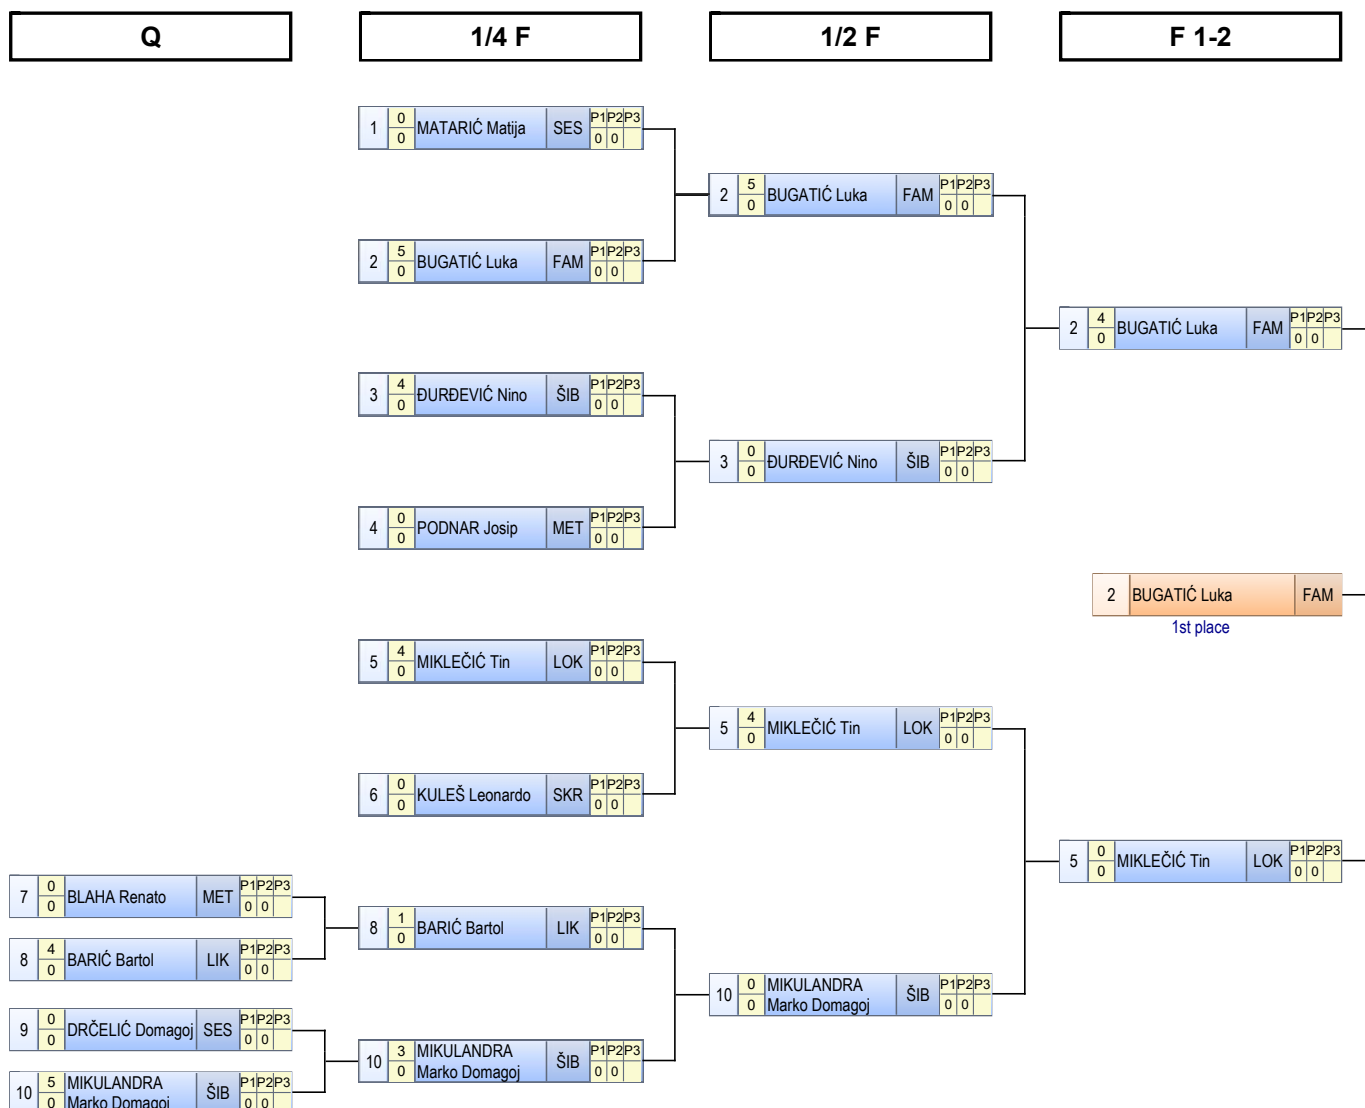

TABLICA ELIMINACIJE

Prv. Hrvatske za mlađe i starije dječake i djevojčice početnike SL načinom P FS 44 kg