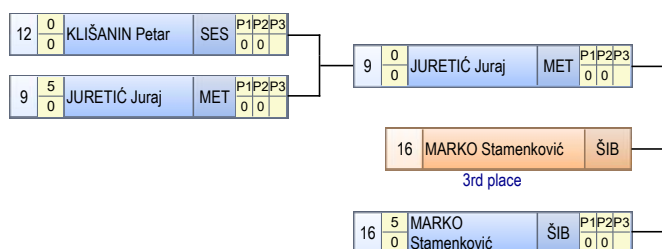

Repechage B