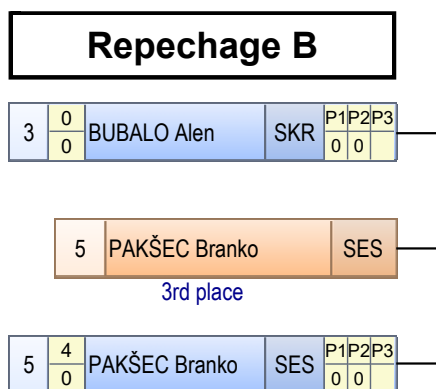

TABLICA ELIMINACIJE

Prv. Hrvatske za mlađe i starije dječake i djevojčice početnike SL načinomč FS 54 kg

KONAČNI POREDAK

Plasman	Hrvač	Ekipa
1	JAGODIĆ Juraj	FAMI
2	FILAJDIĆ Martin	LIKA
3	TURKEŠ Karlo	ZD
3	PAKŠEC Branko	SES
5	BUBALO Alen	SKR
6	KRZNARIĆ Ivan	SES