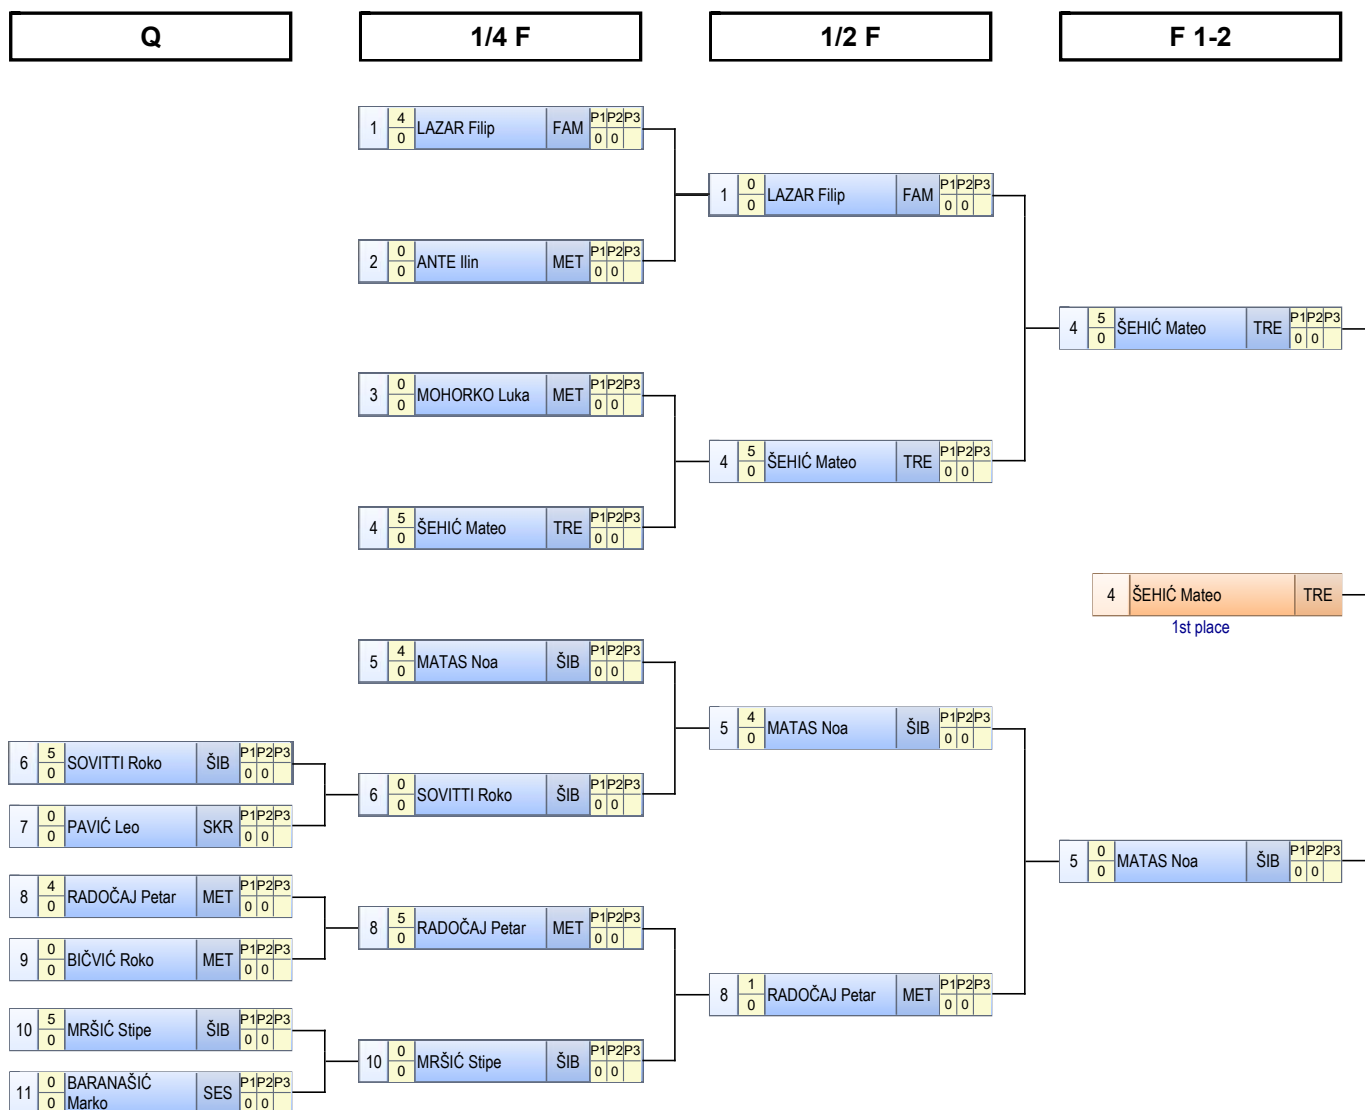

TABLICA ELIMINACIJE

Prv. Hrvatske za mlađe i starije dječake i djevojčice početnike SL načinom P FS 65 kg

KONAČNI POREDAK

Repechage A