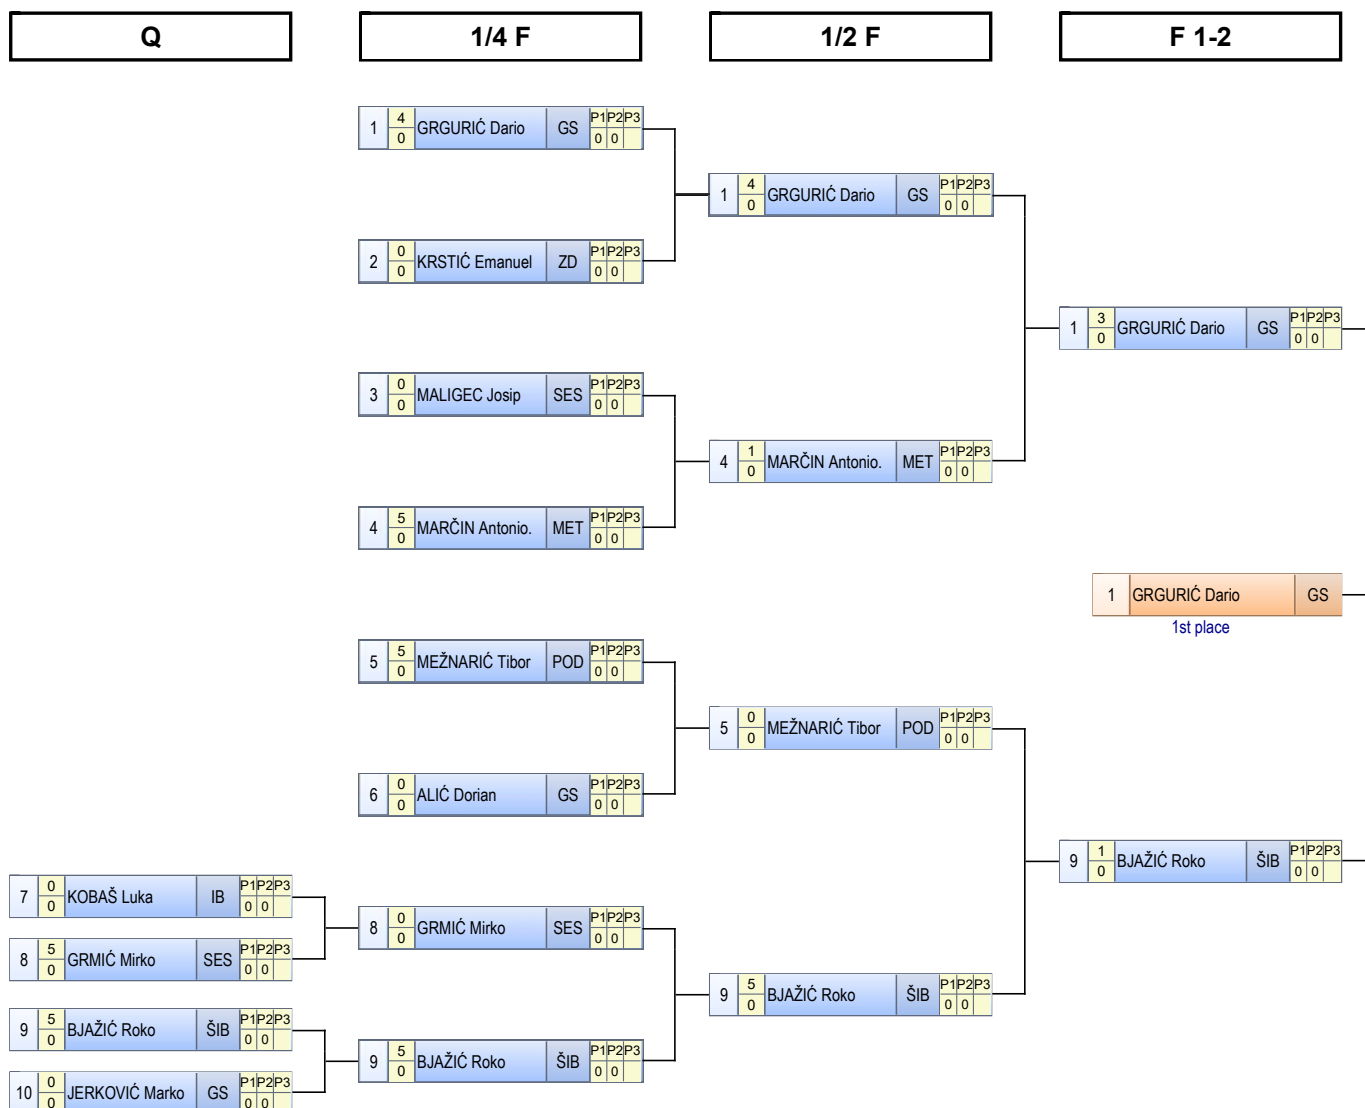

TABLICA ELIMINACIJE

Prv. Hrvatske za mlađe i starije dječake i djevojčice početnike SL načinomč FS 33 kg