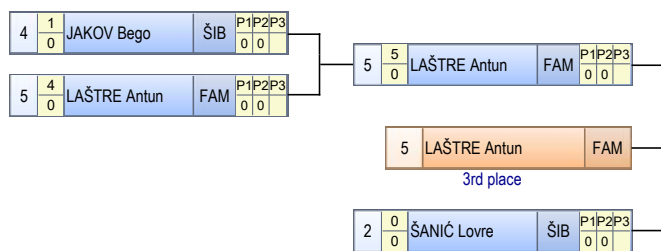

Repechage A