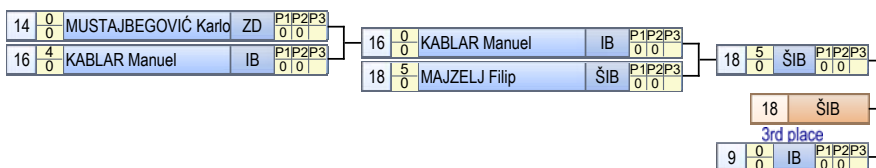

Repechage B

KONAČNI POREDAK

Plasman	Hrvač	Ekipa
1	KLARIĆ Marko	ŠIB
2	RADOČAJ Matej	MET
3	ČUKMAN Fran	SES
3	MAJZELJ Filip	ŠIB
5	GABUD Keano	SES
5	BUIĆ Tin	IB
7	KABLAR Manuel	IB
8	LADOVIĆ Nikola	SLAT
9	MARUNA Luka	ZD
9	VIDOVIĆ Danijel	TREŠ
9	TURKOVIĆ Emanuel	SES
12	MOHENSKI Matija	PODR
13	ČONDRIĆ Karlo	ZD
13	HEHET Mihael	SES
13	JAMBRAK Borna	SKR
13	ŠPREM Filip	PODR
13	BRKIĆ Marko	LOK
13	MUSTAJBEGOVIĆ Karlo	ZD
13	LACMANOVIĆ Petar	ŠIB
13	ŽGANEC Mateo	SKR