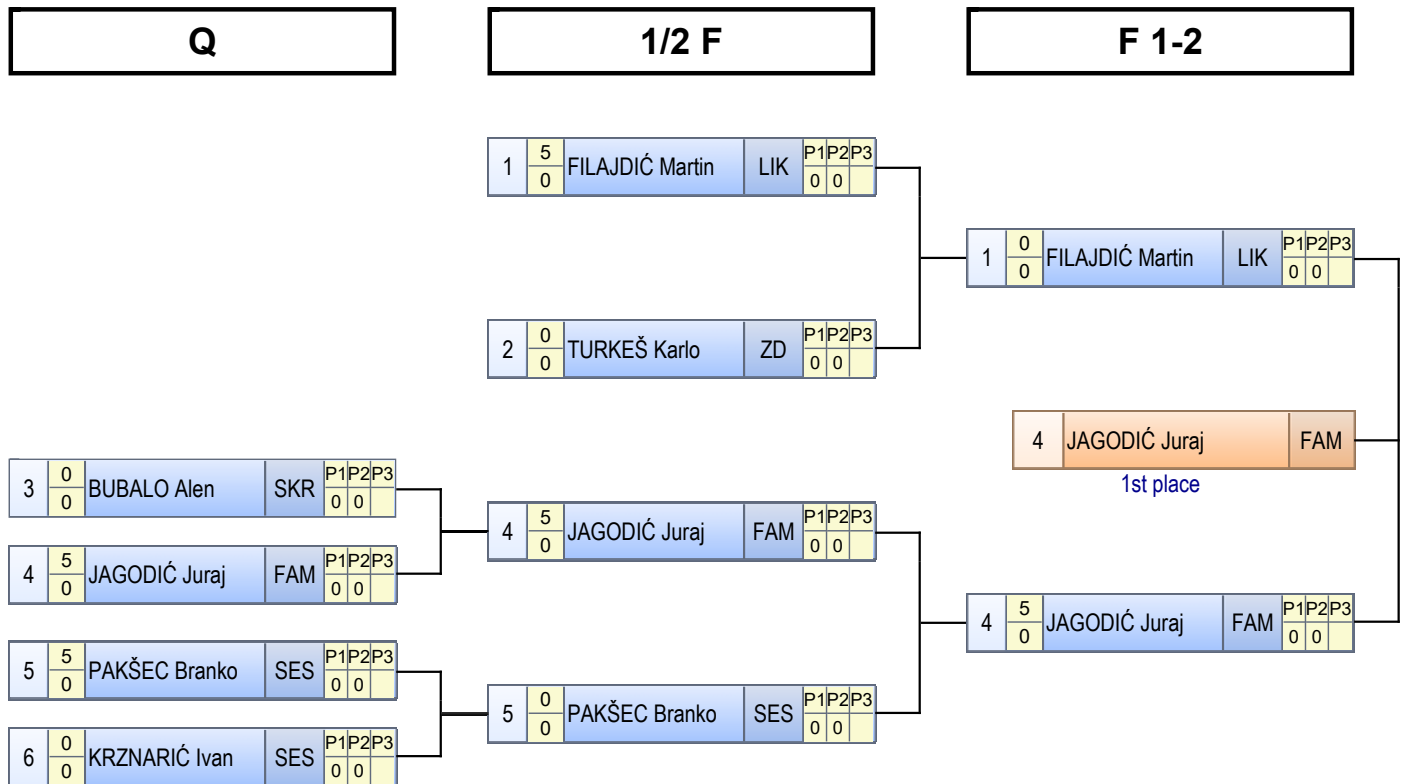

TABLICA ELIMINACIJE

Prv. Hrvatske za mlađe i starije dječake i djevojčice početnike SL načinomč FS 54 kg

KONAČNI POREDAK

Plasman	Hrvač	Ekipa
1	JAGODIĆ Juraj	FAMI
2	FILAJDIĆ Martin	LIKA
3	TURKEŠ Karlo	ZD
3	PAKŠEC Branko	SES
5	BUBALO Alen	SKR
6	KRZNARIĆ Ivan	SES